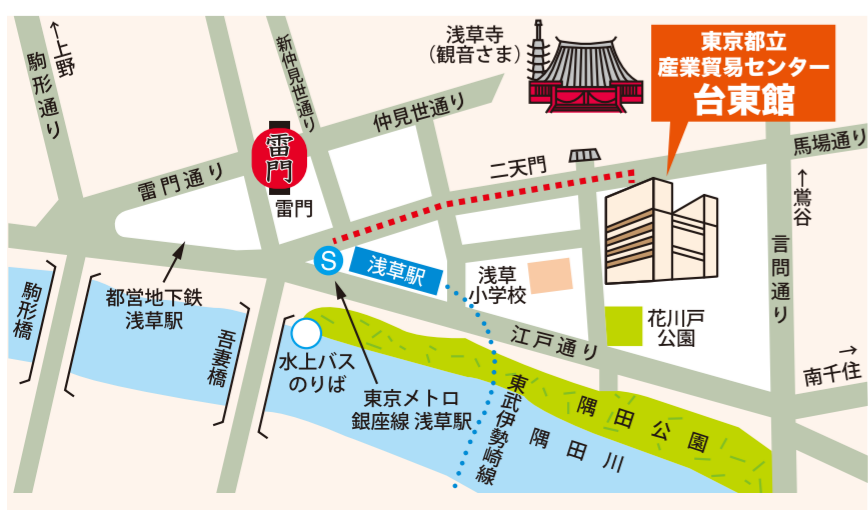

当日、展示会場内での
御買上げ30万円毎に
豪華賞品が当たる大抽選会

会場：東京都立産業貿易センター 台東館(浅草) **展示即売会**
4階 受付・展示場 7階 大展示場

主催：関東有力溶材・機械工具商社 協賛：出展メーカー各社・日東工機株式会社

開催：2012年2月24日(金)・25日(土)

24日 10:00～17:00 25日 9:00～16:00

東京都台東区花川戸2-6-5 TEL.03-3844-6190

- 東京メトロ 銀座線(地下鉄)…浅草駅から370m 徒歩5分
7番出口へ階段を上がり左側の出口を出て右へ直進(馬道通り)二天門交差点の角
- 東武伊勢崎線…浅草駅から370m 徒歩5分
エスカレーターを降りて右側の出口を出て右へ直進(馬道通り)二天門交差点の角
- 都営浅草線(地下鉄)…浅草駅から500m 徒歩8分
A5番出口へ出口を背にして左側(馬道通り)へお進みください 二天門交差点の角
- 浅草バス…二天門下車すぐ前
(都08)日暮里駅⇄錦糸町駅 (草64)浅草雷門⇄池袋駅東口
- つくばエクスプレス(TX)…浅草駅から700m 徒歩9分
A1番出口へ右側浅草寺方面に進み5差路の中程「奥山おまいりまち」の鳥居をくぐり直進
浅草寺境内を通り抜け二天門から馬道通りを渡った正面 二天門交差点の角